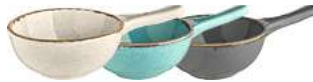

Serving pan round
16.5x6.5 cm (ØxH), 600 ml

beige XV30051128 Pcs./pack 2 Pack 29,78 14,89	turquoise XV30051130 Pcs./pack 2 Pack 29,78 14,89	grey XV30051129 Pcs./pack 2 Pack 29,78 14,89